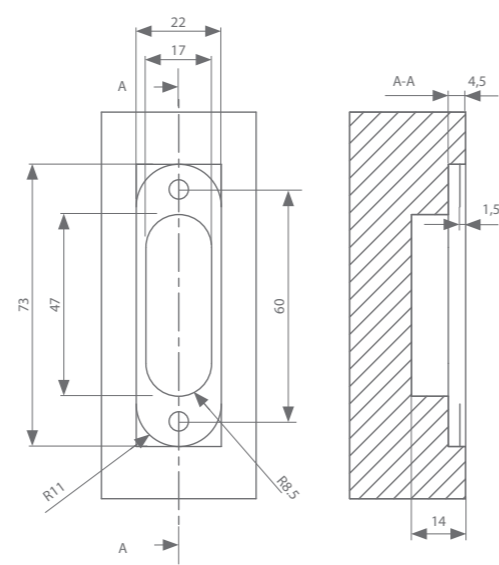

magnetica pro SE