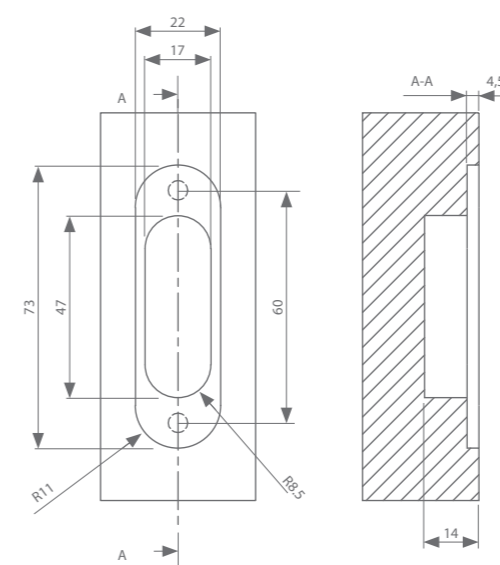

REGELBARE SLOTPLAAT PRO E & SE

Regelbare slotplaat pro E

Met een regelbereik van 6 mm is de regelbare slotplaat pro E ideaal om montagespelingen op te vangen. Bovendien wordt er een zamak afdekkap mee geleverd om de zichtbare schroeven visueel weg te werken. De regelbare slotplaat pro E is beschikbaar in het zwart, mat chroom en wit en kan gecombineerd worden met magnetische (loop)sloten met uitsluitend een magnetische schieter van maximaal 37mm hoog en 10mm breed (zoals AGB Polaris magneetsloten en het magnetisch loopslot van KfV 116).

Technische tekeningen

magnetica pro E

magnetica pro SE

regelbare slotplaat pro E

regelbare slotplaat pro SE

Technische tekeningen

Ter Vlucht 2
8850 Ardooie
Belgium

+32 (0)51 27 05 00
info@arlu.be
WWW.ARLU.BE