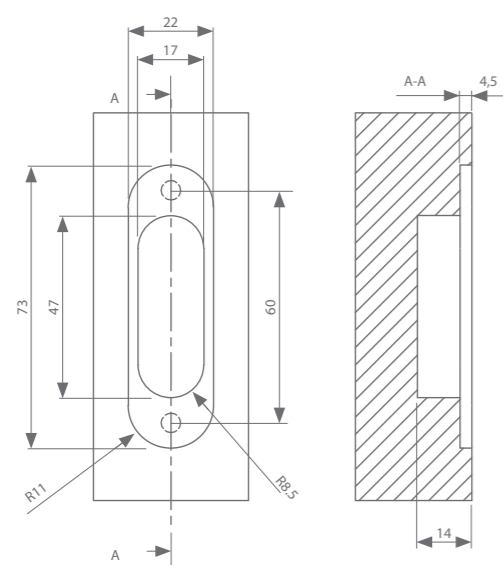

magnetica pro E