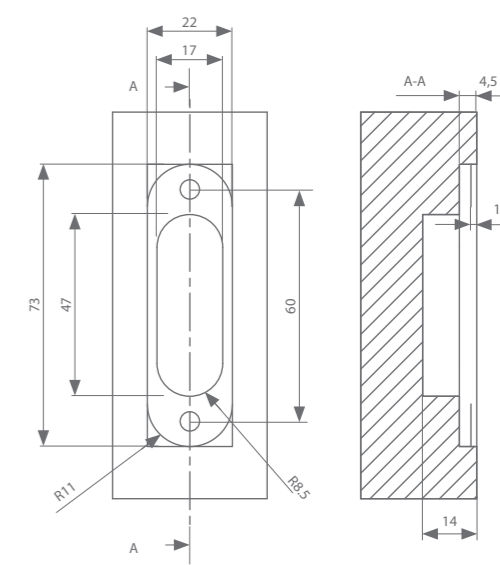

REGELBARE SLOTPLAAT PRO E & SE

Regelbare slotplaat pro E

Met een regelbereik van 6 mm is de regelbare slotplaat pro E ideaal om montagespelingen op te vangen. Bovendien wordt er een zamak afdekkap mee geleverd om de zichtbare schroeven visueel weg te werken. De regelbare slotplaat pro E is beschikbaar in het zwart, mat chroom en wit en kan gecombineerd worden met magnetische (loop)sloten met uitsluitend een magnetische schieter van maximaal 37mm hoog en 10mm breed (zoals AGB Polaris magneetsloten en het magnetisch loopslot van KfV 116).

Technische tekeningen

magnetica pro E

magnetica pro SE

regelbare slotplaat pro E

regelbare slotplaat pro SE

Technische tekeningen

Ter Vlucht 2
8850 Ardooie
Belgium

+32 (0)51 27 05 00
info@arlu.be
WWW.ARLU.BE